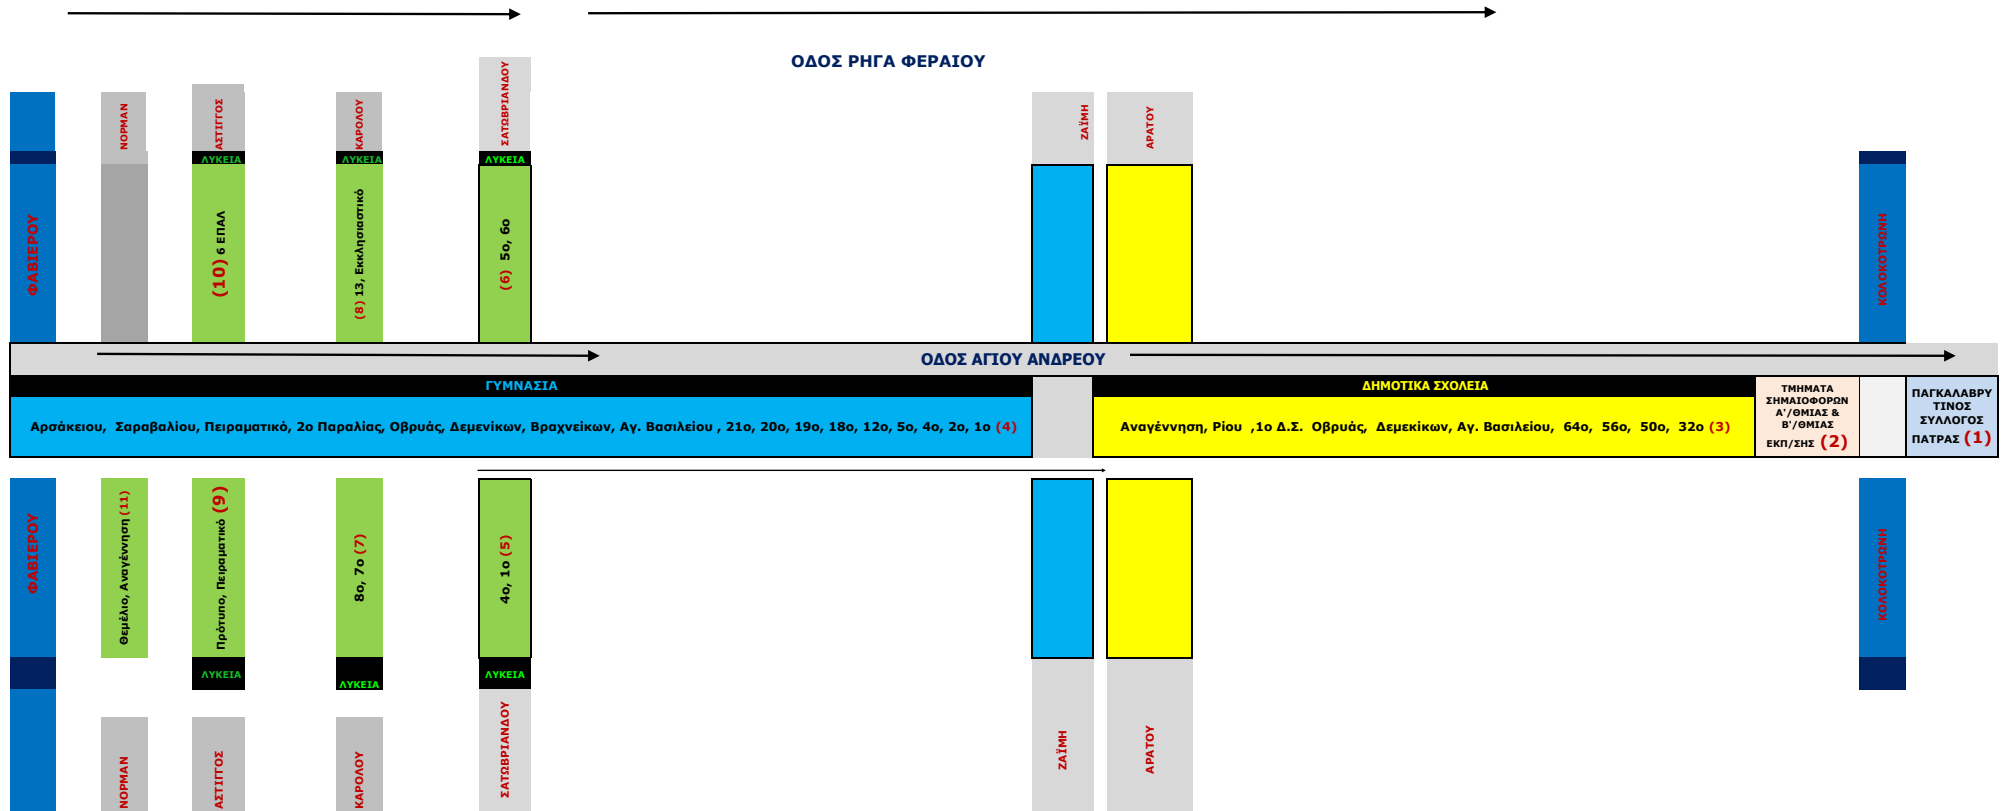

ΣΧΕΔΙΑΓΡΑΜΜΑ

Διάταξη των σχολείων Α'/θμιας και Β'/θμιας Εκπ/σης που παίρνουν μέρος στην Παρέλαση της 25ης Μαρτίου 2023

ΠΡΟΣΟΧΗ: Τα Λύκεια θα παραταχθούν μόνο στους κάθετους δρόμους δηλ. Σατωβριάνδου, Καρόλου, Άστιγνος και Νόρμαν

ΩΡΑ ΠΡΟΣΕΛΕΥΣΗΣ: 11:30