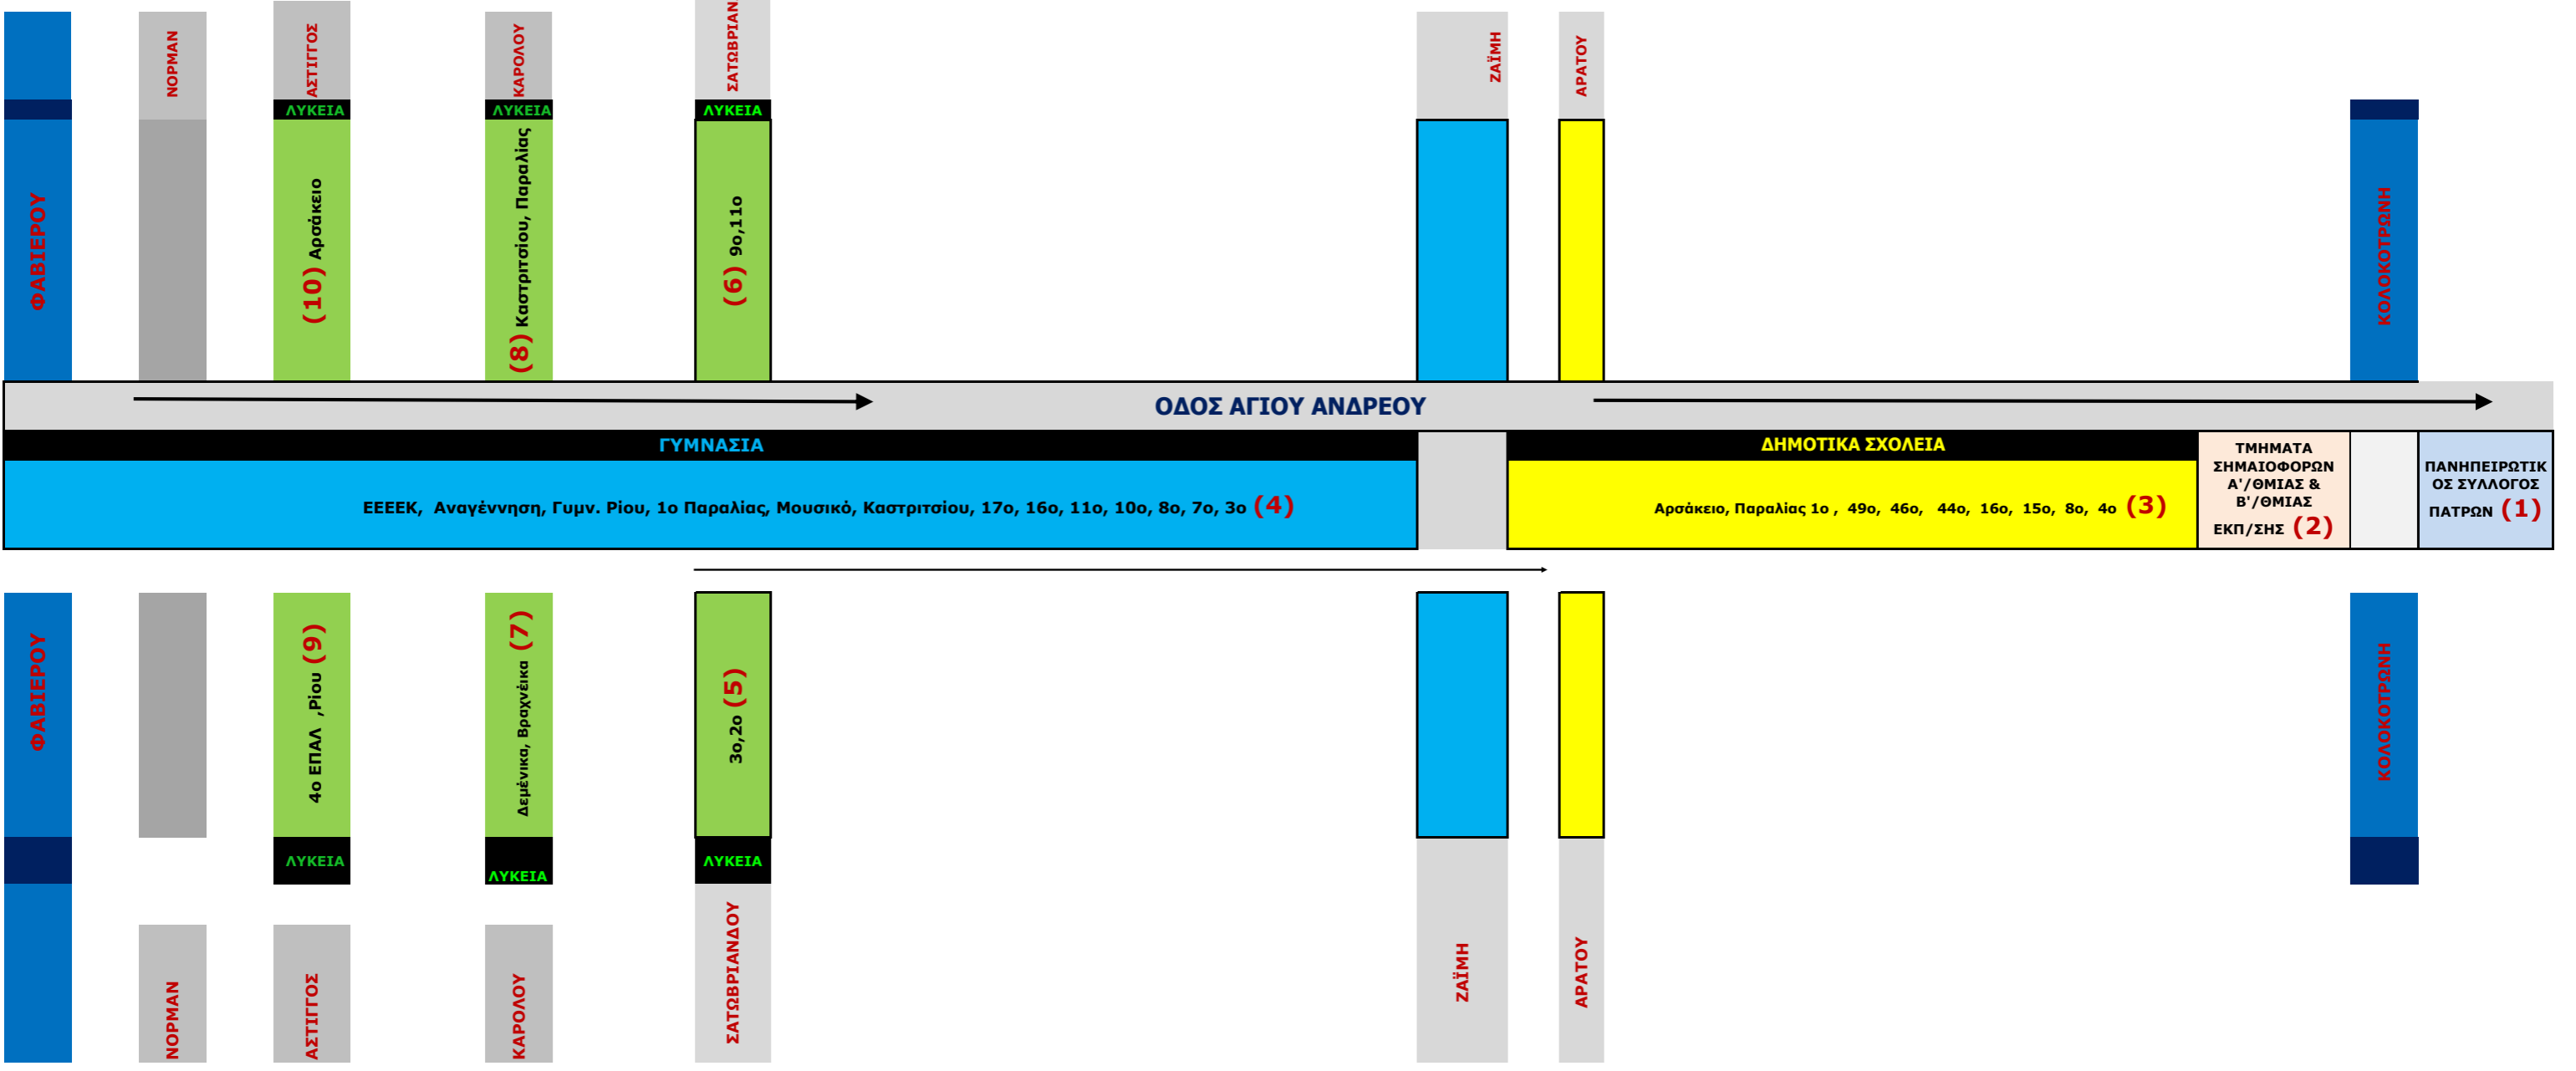

ΣΧΕΔΙΑΓΡΑΜΜΑ

Διάταξη των σχολείων Α'/Θμιας και Β'/Θμιας Εκπ/σης που παίρνουν μέρος στην Παρέλαση της 28ης Οκτωβρίου 2022

ΟΔΟΣ ΡΗΓΑ ΦΕΡΑΙΟΥ

ΟΔΟΣ ΑΓΙΟΥ ΑΝΔΡΕΟΥ

ΓΥΜΝΑΣΙΑ

ΔΗΜΟΤΙΚΑ ΣΧΟΛΕΙΑ

ΕΕΕΕΚ, Αναγέννηση, Γυμν. Ρίου, 1ο Παραλίας, Μουσικό, Καστριτσίου, 17ο, 16ο, 11ο, 10ο, 8ο, 7ο, 3ο (4)

Αρσάκειο, Παραλίας 1ο, 49ο, 46ο, 44ο, 16ο, 15ο, 8ο, 4ο (3)

ΤΜΗΜΑΤΑ ΣΗΜΑΙΟΦΟΡΩΝ Α'/ΘΜΙΑΣ & Β'/ΘΜΙΑΣ ΕΚΠ/ΣΗΣ (2)

ΠΑΝΗΠΕΙΡΩΤΙΚΟΣ ΣΥΛΛΟΓΟΣ ΠΑΤΡΩΝ (1)

ΠΡΟΣΟΧΗ: Τα Λύκεια θα παραταχθούν μόνο στους κάθετους δρόμους δηλ. Σατωβριάνδου, Καρόλου και Άστιγγος

ΩΡΑ ΠΡΟΣΕΛΕΥΣΗΣ: 11:30