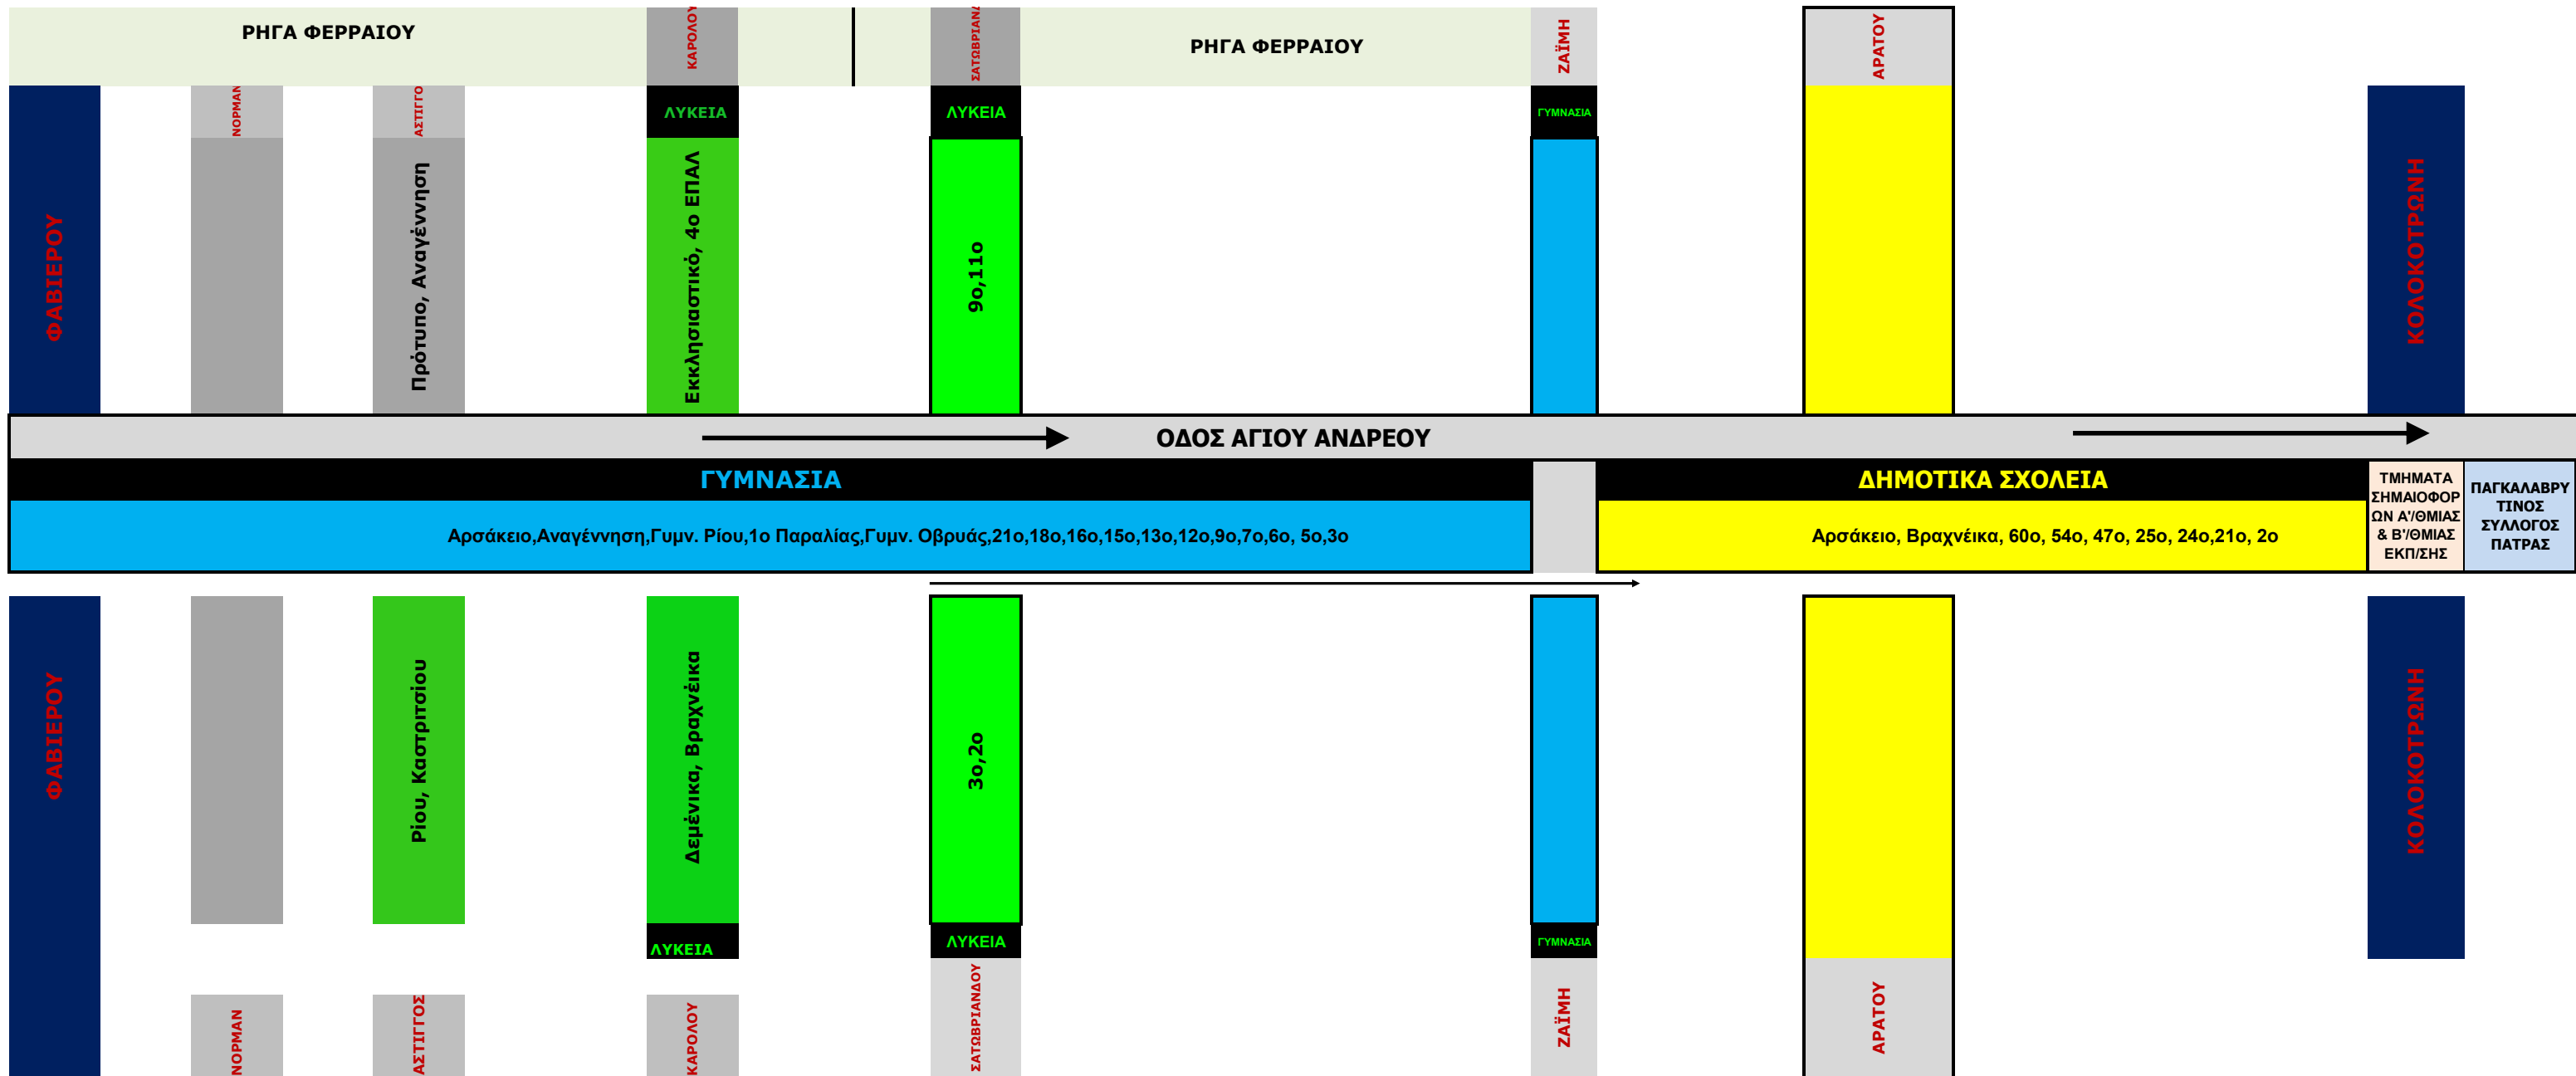

**ΣΧΕΔΙΑΓΡΑΜΜΑ**

Διάταξης των σχολείων Α'/θμιας και Β'/θμιας Εκπ/σης που παίρνουν μέρος στην Παρέλαση της 25ης Μαρτίου 2022

ΣΗΜ: Τα Λύκεια θα παραταχθούν μόνο στους κάθετους δρόμους δηλ. Σατωβριάνδου, Καρόλου και Άστιγγος  
**ΩΡΑ ΠΡΟΣΕΛΕΥΣΗΣ: 11:30**